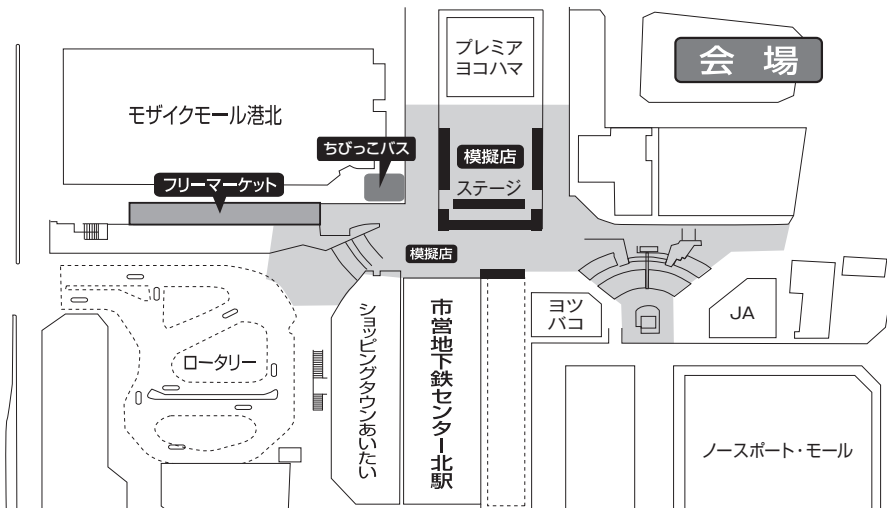

港北みなも

スクラッチキャンペーン 場所:港北みなも 1F 特設会場

☆毎月第4土曜日は2,000円(税込)以上お買い上げでスクラッチ券をプレゼント

●最大1,000円! 当たればお買物券として使えます。●港北みなも公式LINEお友達追加でさらにもう1枚プレゼント。

ショッピングタウンあいたい

☆3/23(土)・24(日) 限定

場所:3階特設会場

巨大ダンボール迷路が出現! ちゃんとゴールできるかな?楽しい迷路に挑戦しよう!

この春みんなの想い大募集! メッセージカードで桜を満開にしよう!

あいたい大道芸 ※24日のみ サブウェイ前で楽しい大道芸を見てみよう!

ノースポート・モール

春の大抽選会 3/23(土)・24(日)・30(土)・31(日) [時間] 10:00~19:00 (最終受付18:45)

[場所] 3COINS+plus横 ※参加条件:税込3,000円お買い上げごとに1回(6回まで参加可能)

☆はじめてのランドセル 3/23(土) ①10:00~12:00 ②13:00~17:00 場所:B1Fのすぽばーく

近隣のお子さまの「小学校入学」を応援。待ち遠しい春のランドセルと一緒にプロのカメラマンが撮影し、データでプレゼントします!
※5年後に小学校6年生になるお子さまに向けた手紙が届くタイムカプセル郵便も行い、お子さまの成長を応援します。

☆かえっこバザール 3/24(日) 11:00~15:30(15:00頃からオークション開始) 場所:B1Fのすぽばーく

使わなかったおもちゃを持ち寄り、ほかの子のおもちゃと交換する遊びです。おもちゃを再利用し、「ものを大切にココロ」を育てます。